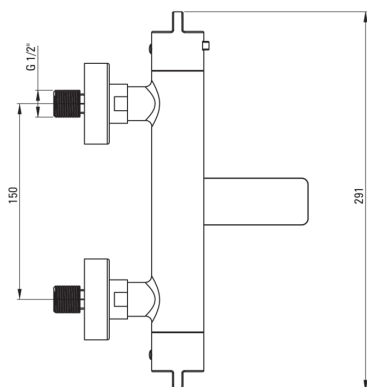

## Baterie

Finisaj	aur
Tipul bateriei	două mâner, cu termostat
Metoda de instalare	montare pe perete
Grupa acustică [db]	II ( $20 < x \leq 30$ )
Supape de reținere	Da

## Pipe

Tipul pipei	pliabil
Raza de acțiune a pipei bateriei [mm]	158

## Aeratoare

Tipul aeratorului	laminar, pivotant
Dimensiunea aeratorului	M24