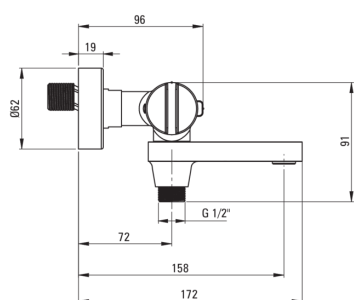

Baterie pentru cadă, cu termostat

Codul produsului: BCH_Z1BT

Culoarea: aur

Baterie

Finisaj	aur
Tipul bateriei	două mâner, cu termostat
Metoda de instalare	montare pe perete
Grupa acustică [db]	II ($20 < x \leq 30$)
Supape de reținere	Da

Baterie cartuş

Blocarea temperaturii	Da

Pipe

Tipul pipei	pliabil
Raza de acțiune a pipei bateriei [mm]	158

Comutator funcții

Tipul comutatorului	pipă integrată

Aeratoare

Tipul aeratorului	laminar, pivotant
Dimensiunea aeratorului	M24

Caracteristici:

- Bateria este dotata cu supape antiretur pentru a nu permite curgerea apei înapoi în instalație.
- Blocarea temperaturii la 38°
- Agent de curățare special, sigur pentru suprafețele curățate
- Cap cu termostat pentru reglarea cu precizie a temperaturii apei
- Corpul bateriei este fabricat din alamă de cea mai bună calitate.
- Aeratorul mobil permite direcționarea jetului de apă.
- Doar cele mai bune materiale, a căror calitate a fost certificată prin teste de laborator
- Cartuş ceramic 90° - deschidere rapidă și precisă a apei.
- Bateria este dotată cu aerator.